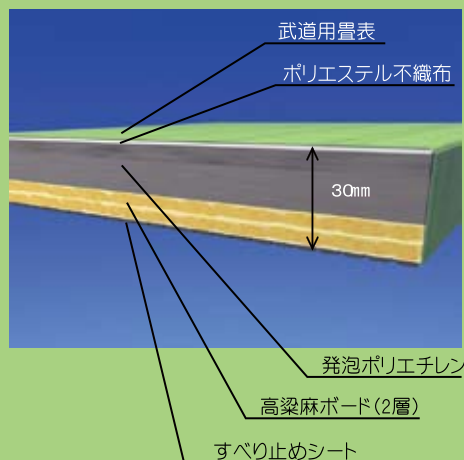

従来品の半分の薄型で、敷き込み・運搬・保管がらくらく！！
環境にやさしいエコ素材使用

どこでも道場

Docodemo-DOJO Tatami-Mat for Judo and Aikido 

次世代 武道用エコ畳

できました

練習の度に床面に畳を敷いて稽古をする体育館や合宿所では、かなりの時間と労力が必要です。また、畳を保管するスペースも必要でした。

そんな問題を解決する為に、A.K.I.で稽古の使用試験を重ね、薄型武道用エコ畳『どこでも道場』が完成しました。従来品の半分の厚み(30mm)で、女性や子供でも運びやすく、保管も半分のスペースでOK!! 厚みは半分ですが、耐久性や使用感は従来品と同等の優れたものです。

クッション性を保つために、通常は発泡フォームを使用する部分に自然素材の高梁(こうりゃん)を採用しています。廃棄時の環境負荷を低減する環境にもやさしい、全く新しい武道用畳です。

どこでも道場構成図

『どこでも道場』は 環境にやさしい 『エコロジー対策』製品 です

実を採取した後の高梁の茎は、そのほとんどが廃棄されています。焼却した際に発生するCO₂は計り知れません。『どこでも道場』は、高梁の茎を利用することで環境保全に寄与し、茎自体の空気浄化能力もあります。無公害ボンド(特許取得済み)を用いた圧縮成型技術により、環境にも健康にもやさしい製品です。

従来品(武道用畳)との比較

	どこでも道場	従来品	藁床畳
厚さ	30mm	60mm	55mm
重量	14kg	15kg	30kg
使用感 ^{※1}	◎	◎	△
衝撃耐久性	◎	◎	△
寸法安定性	◎	△	△
運搬性	◎	○	×
収容容積	小	大	大
抗菌性 ^{※2}	◎	○	△

※1 … 柔道や合気道において、受身を取った際の質感です

※2 … 高梁ボードに抗菌処理を行い、カビや最近の発生を抑えます